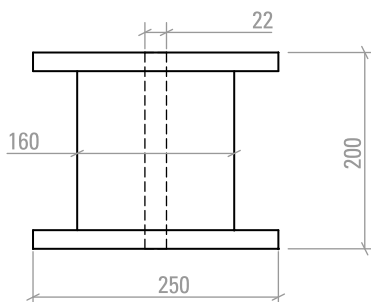

K 250

- RETURNABLE OR NON RETURNABLE BOBBIN
- MEHRWEGSPULE ODER EINWEGSPULE
- BOBINE RÉUTILISABLE OU BOBINE PERDUE
- BOBINA RETORNABLE O NO RETURNABLE
- BOBINA RICICABILE O MONOUSO