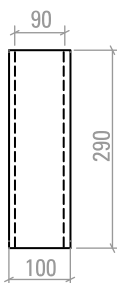

M 88

- RETURNABLE BOBBIN
- MEHRWEGSPULE
- BOBINE RÉUTILISABLE
- BOBINA RETORNABLE
- BOBINA RICICLABILE

H 45/300

- RETURNABLE OR NON RETURNABLE BOBBIN
- MEHRWEGSPULE ODER EINWEGSPULE
- BOBINE RÉUTILISABLE OU BOBINE PERDUE
- BOBINA RETORNABLE O NO RETURNABLE
- BOBINA RICICABILE O MONOUSO

H 90/360

- RETURNABLE OR NON RETURNABLE BOBBIN
- MEHRWEGSPULE ODER EINWEGSPULE
- BOBINE RÉUTILISABLE OU BOBINE PERDUE
- BOBINA RETORNABLE O NO RETURNABLE
- BOBINA RICICABILE O MONOUSO

H 90/400

- RETURNABLE OR NON RETURNABLE BOBBIN
- MEHRWEGSPULE ODER EINWEGSPULE
- BOBINE RÉUTILISABLE OU BOBINE PERDUE
- BOBINA RETORNABLE O NO RETURNABLE
- BOBINA RICICABILE O MONOUSO