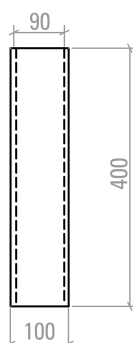

M 88

- RETURNABLE BOBBIN
- MEHRWEGSPULE
- BOBINE RÉUTILISABLE
- BOBINA RETORNABLE
- BOBINA RICICLABILE

H 45/300

- RETURNABLE OR NON RETURNABLE BOBBIN
- MEHRWEGSPULE ODER EINWEGSPULE
- BOBINE RÉUTILISABLE OU BOBINE PERDUE
- BOBINA RETORNABLE O NO RETURNABLE
- BOBINA RICICABILE O MONOUSO

H 90/360

- RETURNABLE OR NON RETURNABLE BOBBIN
- MEHRWEGSPULE ODER EINWEGSPULE
- BOBINE RÉUTILISABLE OU BOBINE PERDUE
- BOBINA RETORNABLE O NO RETURNABLE
- BOBINA RICICABILE O MONOUSO

H 90/400

- RETURNABLE OR NON RETURNABLE BOBBIN
- MEHRWEGSPULE ODER EINWEGSPULE
- BOBINE RÉUTILISABLE OU BOBINE PERDUE
- BOBINA RETORNABLE O NO RETURNABLE
- BOBINA RICICABILE O MONOUSO