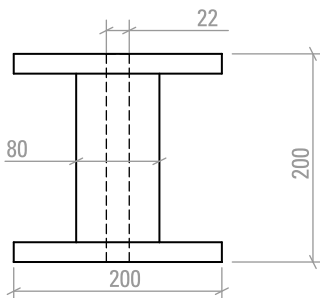

K 160

- RETURNABLE OR NON RETURNABLE BOBBIN
- MEHRWEGSPULE ODER EINWEGSPULE
- BOBINE RÉUTILISABLE OU BOBINE PERDUE
- BOBINA RETORNABLE O NO RETURNABLE
- BOBINA RICICABILE O MONOUSO

K 200

- RETURNABLE OR NON RETURNABLE BOBBIN
- MEHRWEGSPULE ODER EINWEGSPULE
- BOBINE RÉUTILISABLE OU BOBINE PERDUE
- BOBINA RETORNABLE O NO RETURNABLE
- BOBINA RICICABILE O MONOUSO