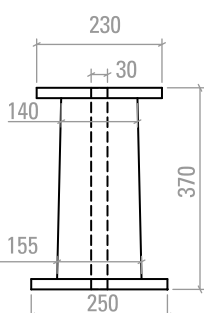

K 250/400

- RETURNABLE BOBBIN
- MEHRWEGSPULE
- BOBINE RÉUTILISABLE
- BOBINA RETORNABLE
- BOBINA RICICLABILE