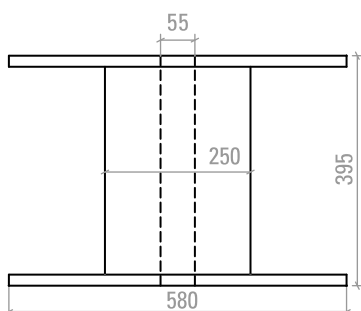

K 580

- RETURNABLE BOBBIN
- MEHRWEGSPULE
- BOBINE RÉUTILISABLE
- BOBINA RETORNABLE
- BOBINA RICICLABILE