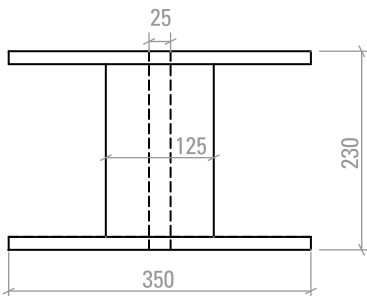

K 350/125

- RETURNABLE BOBBIN
- MEHRWEGSPULE
- BOBINE RÉUTILISABLE
- BOBINA RETORNABLE
- BOBINA RICICLABILE