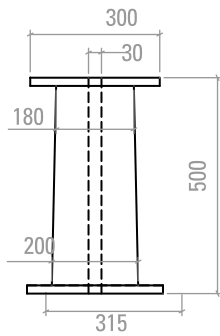

K 160

- RETURNABLE OR NON RETURNABLE BOBBIN
- MEHRWEGSPULE ODER EINWEGSPULE
- BOBINE RÉUTILISABLE OU BOBINE PERDUE
- BOBINA RETORNABLE O NO RETURNABLE
- BOBINA RICICABILE O MONOUSO

K 200

- RETURNABLE OR NON RETURNABLE BOBBIN
- MEHRWEGSPULE ODER EINWEGSPULE
- BOBINE RÉUTILISABLE OU BOBINE PERDUE
- BOBINA RETORNABLE O NO RETURNABLE
- BOBINA RICICABILE O MONOUSO

K 250/400

- RETURNABLE BOBBIN
- MEHRWEGSPULE
- BOBINE RÉUTILISABLE
- BOBINA RETORNABLE
- BOBINA RICICLABILE

K 315/500

- RETURNABLE BOBBIN
- MEHRWEGSPULE
- BOBINE RÉUTILISABLE
- BOBINA RETORNABLE
- BOBINA RICICLABILE