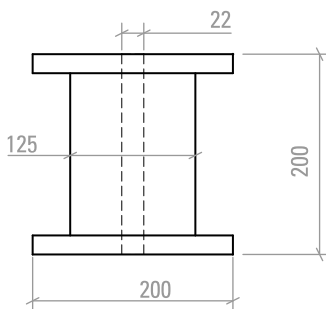

K 160

- RETURNABLE OR NON RETURNABLE BOBBIN
- MEHRWEGSPULE ODER EINWEGSPULE
- BOBINE RÉUTILISABLE OU BOBINE PERDUE
- BOBINA RETORNABLE O NO RETURNABLE
- BOBINA RICICABILE O MONOUSO

K 200

- RETURNABLE OR NON RETURNABLE BOBBIN
- MEHRWEGSPULE ODER EINWEGSPULE
- BOBINE RÉUTILISABLE OU BOBINE PERDUE
- BOBINA RETORNABLE O NO RETURNABLE
- BOBINA RICICABILE O MONOUSO